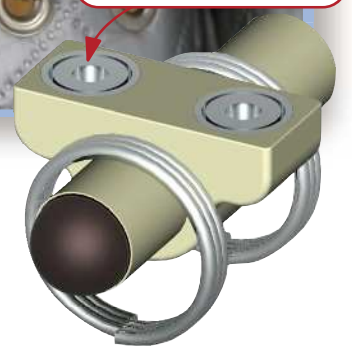

カチッと
かんたん
楽々移動!

NS カーテン

工事不要!
DIY 取付可能

カチッ

当社オリジナル
ブラケット使用

吸着プレート

強力磁石で吸着!

取付けカンタン改造不要!

通常、カーテンレールは車両に対してビス等で穴あけ工事が必要でした。「NS カーテン」の場合、ブラケットの強力磁石によってカーテンレールを保持するので車両に対する工事が一切不要です。

また吸着プレートを追加することによって、積荷の量に合わせてカーテンを前後移動することが可能。無駄な冷却を抑制し、エコドライブに貢献します。

セット内容

- ▲ NSブラケット 2ヶ
- ▲ 吸着プレート2箇所分 4枚
- ▲ カーテン用パイプ 1本
- ▲ 保冷カーテン 1式