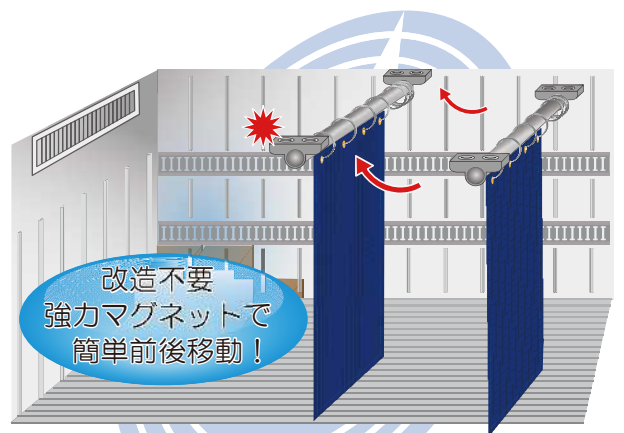

カチッと
かんたん
楽々移動!

NS カーテン

工事不要!
DIY 取付可能

カチッ

当社オリジナル
ブラケット使用

吸着プレート

強力磁石で吸着!

取付けカンタン改造不要!

通常、カーテンレールは車両に対してビス等で穴あけ工事が必要でした。「NS カーテン」の場合、ブラケットの強力磁石によってカーテンレールを保持するので車両に対する工事が一切不要です。

また吸着プレートを追加することによって、積荷の量に合わせてカーテンを前後移動することが可能。無駄な冷却を抑制し、エコドライブに貢献します。

セット内容

- ▲ NSブラケット 2ヶ
- ▲ 吸着プレート2箇所分 4枚
- ▲ カーテン用パイプ 1本
- ▲ 保冷カーテン 1式

対応生地：ご相談ください

*吸着プレートは2枚/組で追加可能です。

改造不要
強力マグネットで
簡単前後移動!

お問い合わせ

二室冷凍配送用ソフト間仕切り
保冷カーテン各種・NSカーテン・雨対策シート
保冷ボックス・保冷シート・保冷カバー
2019/09版

KEEP
MADE IN ATSUGI
COLD

縫製加工で「モノを運ぶ」お手伝い
株式会社 石井
神奈川県厚木市戸田 2468-12
TEL:046-220-0500 FAX:046-227-6644
<http://www.canvas-ishii.com/>