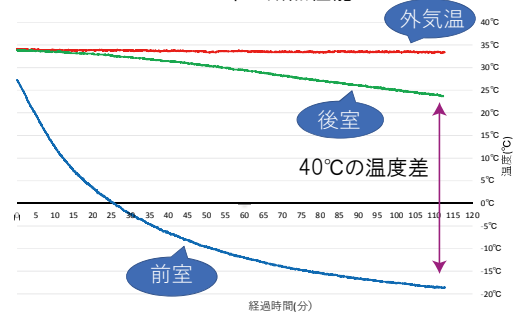

マジックテープの特性を利用した特殊な固定方法で既存の小型車両に低コストで導入できます。

各種拡張に対応する柔軟性

弊社の間仕切りは二温度に仕切るだけではありません。ユーザー様の配送スタイルに合わせた形状に設計。多種多様なご要望に常に全力でお応えします。

K-Lite パネル断熱性能